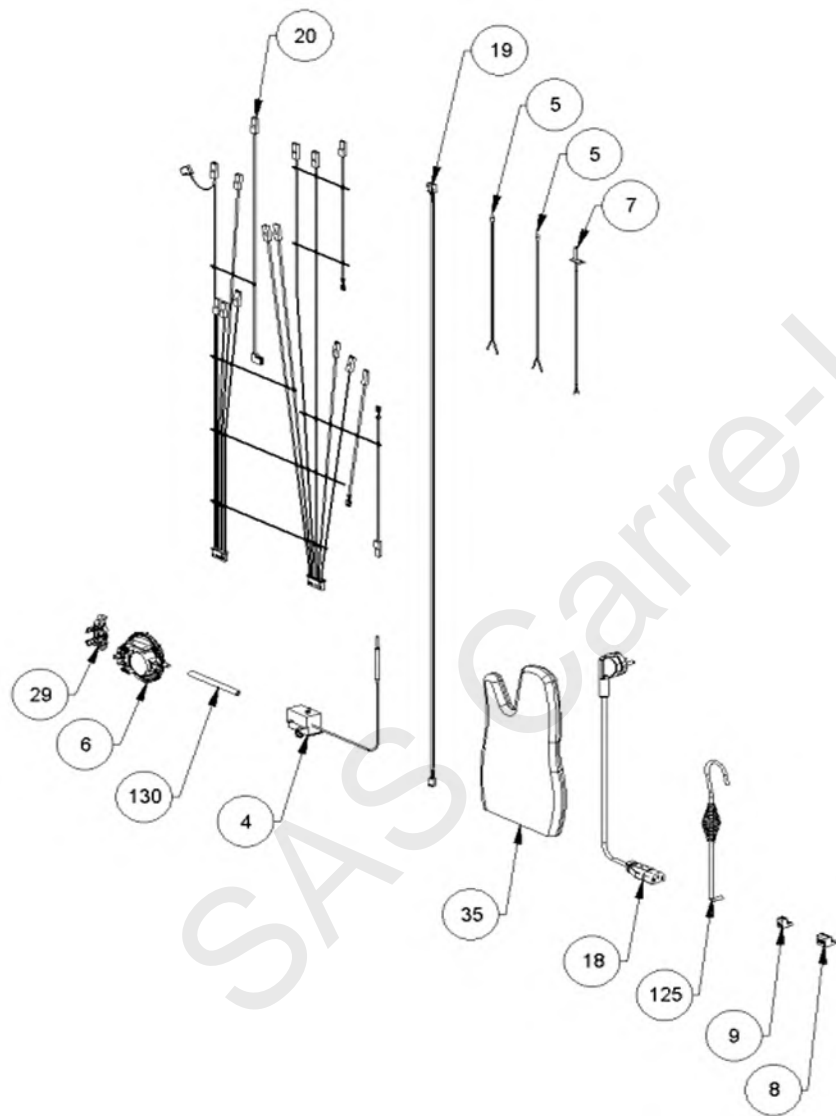

490026 Poêle à pellet GACELAY version 2017 Godin

Nom appareil	n° art Godin	n° art Fournisseur	Libelle article	Position	Commentaire
GACELAY	00001309863	2273314	GARNITURE	1	
GACELAY	00001310204	2273328	ISOLANT	2	
GACELAY	00001309177	2000543	BLOC INTERRUP. FUS. 2000543	3	
GACELAY	00001308924	2277405	PALIER VIS SS FIN 2277405	3	
GACELAY	00001308912	2277410	BAGUE LIAISON MOTEUR 2277410	4	
GACELAY	00001309110	2000567	THERM. BULBE 100° 2000567	4	
GACELAY	00001309105	2277426	BAGUE VIS SANS FIN 2277426	5	
GACELAY	00001308901	2000570	SONDE T° 2000570	5	
GACELAY	00001310205	2288766	SUPPORT ZINGUE	6	
GACELAY	00001308902	2000589	PRESSOSTAT 605 2000589	6	
GACELAY	00001309102	2289200	VIS SANS FIN 2289200	7	
GACELAY	00001308903	2000706	SONDE T° NTC 300°1 2000706	7	
GACELAY	00001308956	2303006	BUTEE MOT. VIS SS FIN 2303006	8	
GACELAY	00001309761	2001312	CONNECTEUR	8	
GACELAY	00001310206	3278390	CONDUIT DE CHUTE DE PELLET	9	
GACELAY	00001309157	2001313	CONNECTEUR 2 POLES 2001313	9	
			VITE AUTOTARAUD 4,2X9,5 BRUNIE		
GACELAY	00001310209	6000329	VIS M5X20 MM BRUNIE	12	
GACELAY	00001309894	2001663	BORNIER	13	
GACELAY	00001309868	6000458	VIS M5X25 MM ZINGUEE	13	
GACELAY	00001309869	6000504	VIS M6X14 MM BRUNIE	14	
GACELAY	00001309821	6277069	RACCORD POUR TUBE 6 MM	15	
GACELAY	00001309784	2006202	ENTRETOISE CARTE	17	
GACELAY	00001308962	2270002	CABLE ALIM. 2270002	18	
GACELAY	00001309725	2270311	CABLE 2270311	19	
GACELAY	00001310232	2270449	CABLAGE ELECTRIQUE	20	
GACELAY	00001308904	2271003	VENTILATEUR TANG 2271003	21	
GACELAY	00001309809	2273017	TAMPON EN CAOUTCHOUC EXTERIEUR	21	
GACELAY	00001309811	2271036	BOUGIE ALLUM 300 W AVEC FASTON	23	remplacé par 00001308907
GACELAY	00001309083	2271059	MOTEUR FUMES 2271059	24	
GACELAY	00001310181	2272635	ENCODEUR	24	
GACELAY	00001308908	2272544	ECRAN COMMANDE 2272544	25	
GACELAY	00001308910	2272596	CARTE ELECTRON. 2272596	26	
GACELAY	00001309246	2272601	SONDE DEBIMETRE 2272601	27	
GACELAY	00001309785	2273003	PIED CAOUTCHOUC M10 50X25 MM	28	
GACELAY	00001308931	2273028	ETRIER 2273028	29	
GACELAY	00001308923	2273030	SUPPORT SONDE AMB. 2273030	30	
GACELAY	00001308932	2273032	MANCHETTE 2273032	31	
GACELAY	00001310133	2273040		32	
GACELAY	00001310078	2276001	GANT	35	
GACELAY	00001310134	2276440	VITROCERAMIQUE 4X192X300 MM	37	
GACELAY	00001308966	2277403	CHARNIERE COUV.2277403	38	
GACELAY	00001308968	2277549	FIXE VITRE 2277549	39	
GACELAY	00001309160	2279585	AXE PIVOT PORTE 2279585	40	
GACELAY	00001309790	2287341	SUPPORT CARTE	41	
GACELAY	00001310185	2288132	RALLONGE ZINGUEE	42	
GACELAY	00001310186	2288723	SUPPORT RESISTANCE ZINGUE	43	
GACELAY	00001310220	2288725	GRILLE CHROME	44	
GACELAY	00001310187	2288748	FOND COMPLET ZINGUE	45	
GACELAY	00001310221	2288749	PAROI ANTERIEUR RESERVOIR ZING	46	