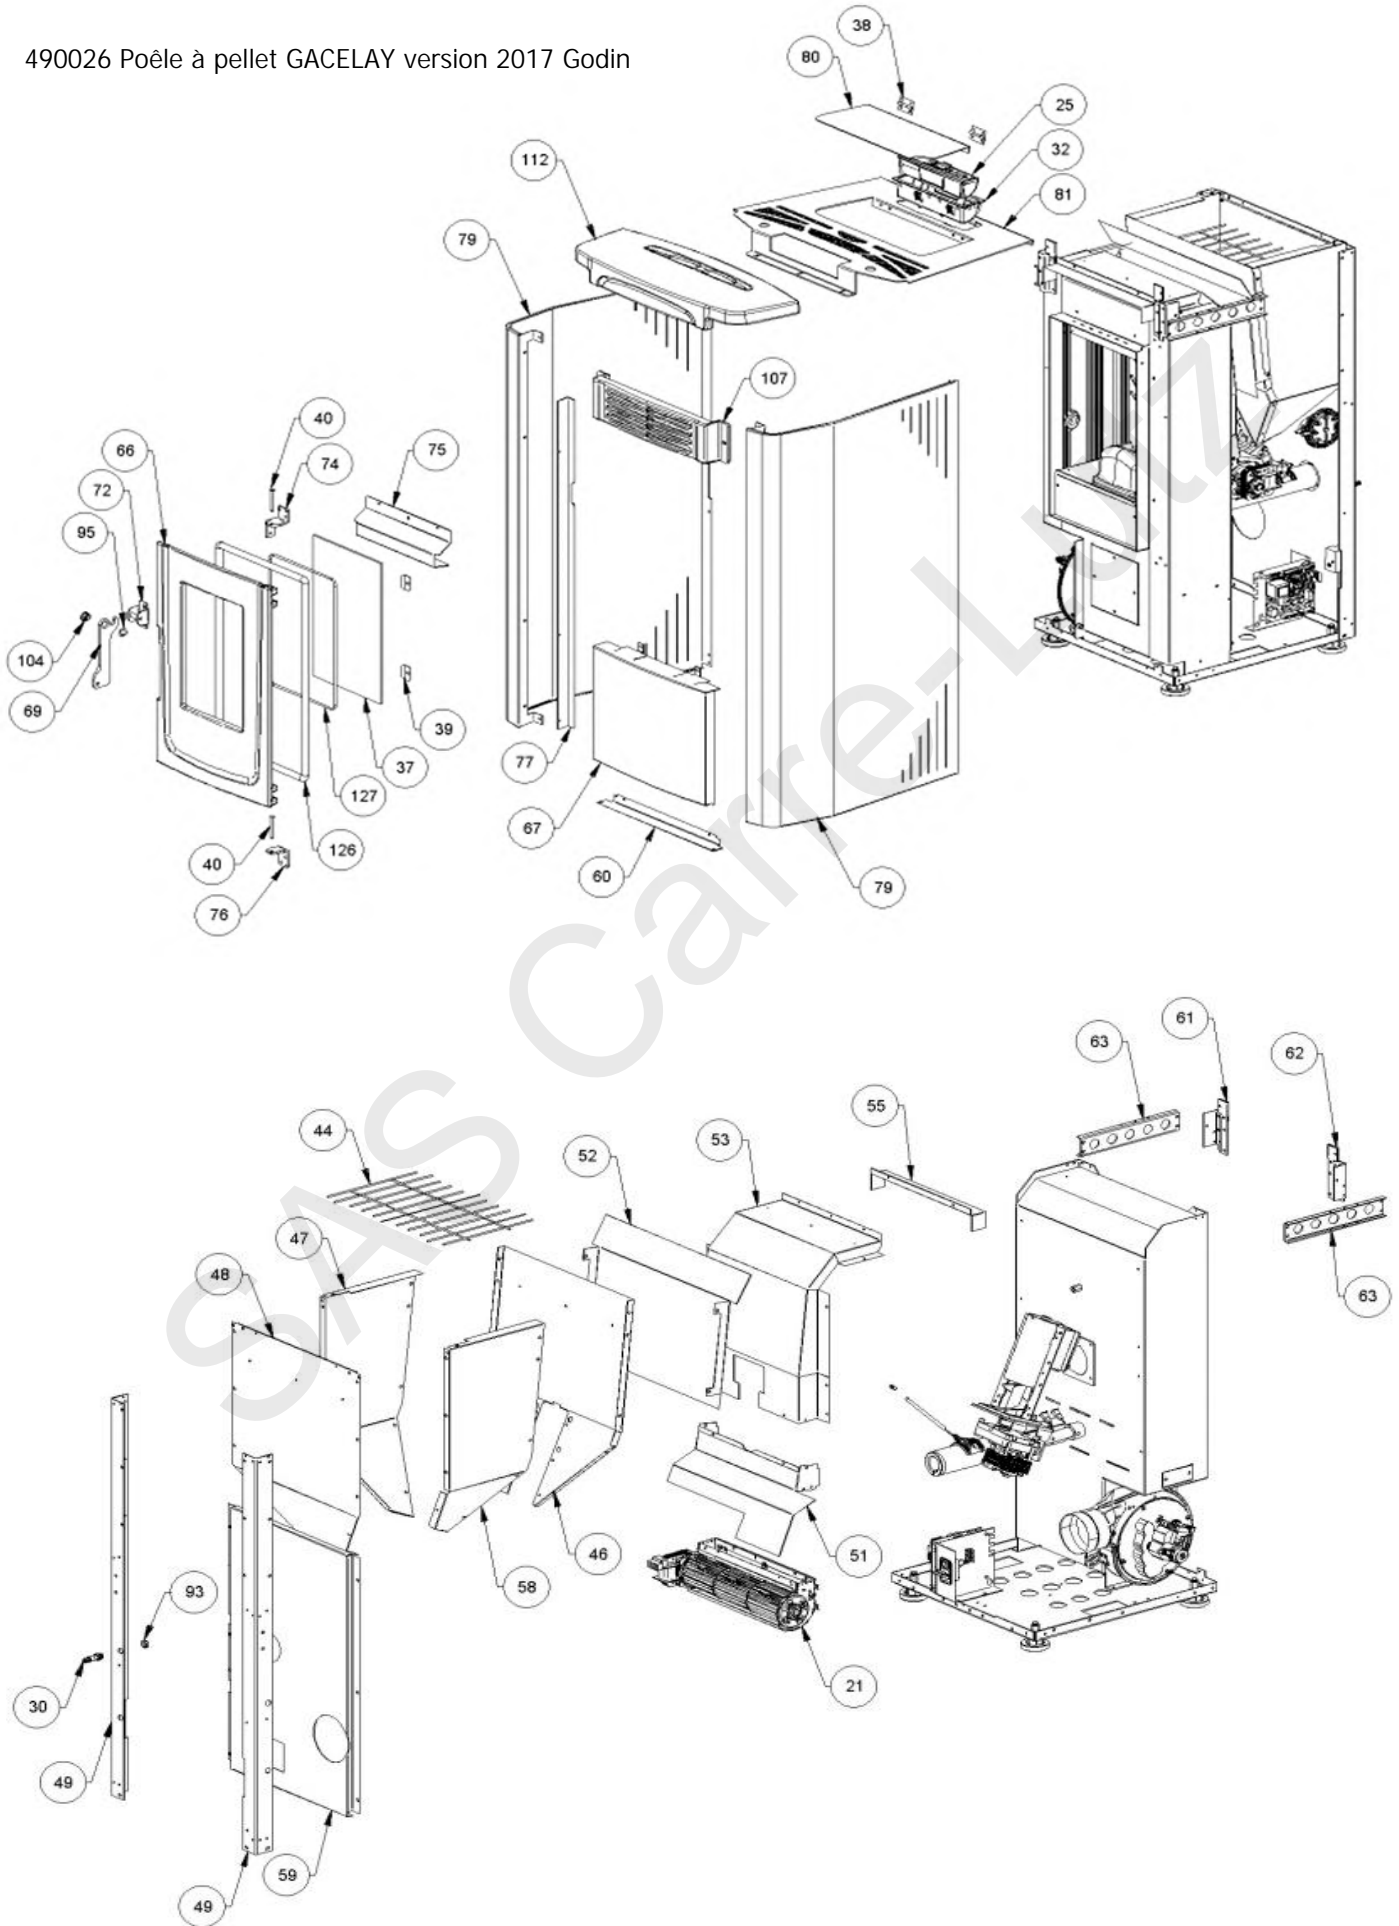

490026 Poêle à pellet GACELAY version 2017 Godin

Nom appareil	n° art Godin	n° art Fournisseur	Libelle article	Position	Commentaire
GACELAY	00001309863	2273314	GARNITURE	1	
GACELAY	00001310204	2273328	ISOLANT	2	
GACELAY	00001309177	2000543	BLOC INTERRUP. FUS. 2000543	3	
GACELAY	00001308924	2277405	PALIER VIS SS FIN 2277405	3	
GACELAY	00001308912	2277410	BAGUE LIAISON MOTEUR 2277410	4	
GACELAY	00001309110	2000567	THERM. BULBE 100° 2000567	4	
GACELAY	00001309105	2277426	BAGUE VIS SANS FIN 2277426	5	
GACELAY	00001308901	2000570	SONDE T° 2000570	5	
GACELAY	00001310205	2288766	SUPPORT ZINGUE	6	
GACELAY	00001308902	2000589	PRESSOSTAT 605 2000589	6	
GACELAY	00001309102	2289200	VIS SANS FIN 2289200	7	
GACELAY	00001308903	2000706	SONDE T° NTC 300°1 2000706	7	
GACELAY	00001308956	2303006	BUTEE MOT. VIS SS FIN 2303006	8	
GACELAY	00001309761	2001312	CONNECTEUR	8	
GACELAY	00001310206	3278390	CONDUIT DE CHUTE DE PELLET	9	
GACELAY	00001309157	2001313	CONNECTEUR 2 POLES 2001313	9	
			VITE AUTOTARAUD 4,2X9,5 BRUNIE		
GACELAY	00001310209	6000329	VIS M5X20 MM BRUNIE	12	
GACELAY	00001309894	2001663	BORNIER	13	
GACELAY	00001309868	6000458	VIS M5X25 MM ZINGUEE	13	
GACELAY	00001309869	6000504	VIS M6X14 MM BRUNIE	14	
GACELAY	00001309821	6277069	RACCORD POUR TUBE 6 MM	15	
GACELAY	00001309784	2006202	ENTRETOISE CARTE	17	
GACELAY	00001308962	2270002	CABLE ALIM. 2270002	18	
GACELAY	00001309725	2270311	CABLE 2270311	19	
GACELAY	00001310232	2270449	CABLAGE ELECTRIQUE	20	
GACELAY	00001308904	2271003	VENTILATEUR TANG 2271003	21	
GACELAY	00001309809	2273017	TAMPON EN CAOUTCHOUC EXTERIEUR	21	
GACELAY	00001309811	2271036	BOUGIE ALLUM 300 W AVEC FASTON	23	remplacé par 00001308907
GACELAY	00001309083	2271059	MOTEUR FUMES 2271059	24	
GACELAY	00001310181	2272635	ENCODEUR	24	
GACELAY	00001308908	2272544	ECRAN COMMANDE 2272544	25	
GACELAY	00001308910	2272596	CARTE ELECTRON. 2272596	26	
GACELAY	00001309246	2272601	SONDE DEBIMETRE 2272601	27	
GACELAY	00001309785	2273003	PIED CAOUTCHOUC M10 50X25 MM	28	
GACELAY	00001308931	2273028	ETRIER 2273028	29	
GACELAY	00001308923	2273030	SUPPORT SONDE AMB. 2273030	30	
GACELAY	00001308932	2273032	MANCHETTE 2273032	31	
GACELAY	00001310133	2273040		32	
GACELAY	00001310078	2276001	GANT	35	
GACELAY	00001310134	2276440	VITROCERAMIQUE 4X192X300 MM	37	
GACELAY	00001308966	2277403	CHARNIERE COUV.2277403	38	
GACELAY	00001308968	2277549	FIXE VITRE 2277549	39	
GACELAY	00001309160	2279585	AXE PIVOT PORTE 2279585	40	
GACELAY	00001309790	2287341	SUPPORT CARTE	41	
GACELAY	00001310185	2288132	RALLONGE ZINGUEE	42	
GACELAY	00001310186	2288723	SUPPORT RESISTANCE ZINGUE	43	
GACELAY	00001310220	2288725	GRILLE CHROME	44	
GACELAY	00001310187	2288748	FOND COMPLET ZINGUE	45	
GACELAY	00001310221	2288749	PAROI ANTERIEUR RESERVOIR ZING	46	