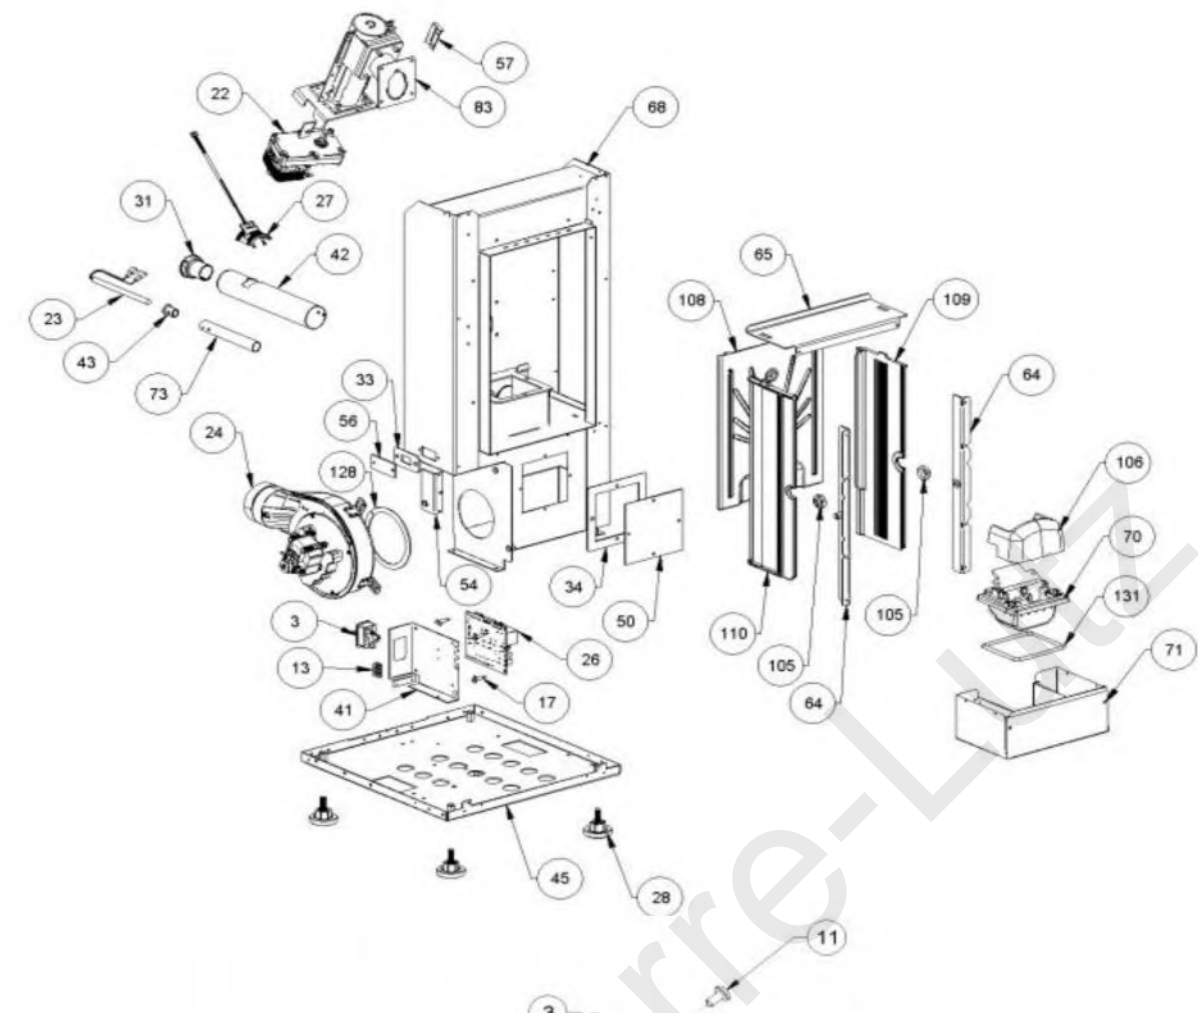

490026 Poêle à pellet GACELAY version 2017 Godin

Nom appareil	n° art Godin	n° art Fournisseur	Libelle article	Position	Commentaire
GACELAY	00001309863	2273314	GARNITURE	1	
GACELAY	00001310204	2273328	ISOLANT	2	
GACELAY	00001309177	2000543	BLOC INTERRUP. FUS. 2000543	3	
GACELAY	00001308924	2277405	PALIER VIS SS FIN 2277405	3	
GACELAY	00001308912	2277410	BAGUE LIAISON MOTEUR 2277410	4	
GACELAY	00001309110	2000567	THERM. BULBE 100° 2000567	4	
GACELAY	00001309105	2277426	BAGUE VIS SANS FIN 2277426	5	
GACELAY	00001308901	2000570	SONDE T° 2000570	5	
GACELAY	00001310205	2288766	SUPPORT ZINGUE	6	
GACELAY	00001308902	2000589	PRESSOSTAT 605 2000589	6	
GACELAY	00001309102	2289200	VIS SANS FIN 2289200	7	
GACELAY	00001308903	2000706	SONDE T° NTC 300°1 2000706	7	
GACELAY	00001308956	2303006	BUTEE MOT. VIS SS FIN 2303006	8	
GACELAY	00001309761	2001312	CONNECTEUR	8	
GACELAY	00001310206	3278390	CONDUIT DE CHUTE DE PELLET	9	
GACELAY	00001309157	2001313	CONNECTEUR 2 POLES 2001313	9	
			VITE AUTOTARAUD 4,2X9,5 BRUNIE		
GACELAY	00001310209	6000329	VIS M5X20 MM BRUNIE	12	
GACELAY	00001309894	2001663	BORNIER	13	
GACELAY	00001309868	6000458	VIS M5X25 MM ZINGUEE	13	
GACELAY	00001309869	6000504	VIS M6X14 MM BRUNIE	14	
GACELAY	00001309821	6277069	RACCORD POUR TUBE 6 MM	15	
GACELAY	00001309784	2006202	ENTRETOISE CARTE	17	
GACELAY	00001308962	2270002	CABLE ALIM. 2270002	18	
GACELAY	00001309725	2270311	CABLE 2270311	19	
GACELAY	00001310232	2270449	CABLAGE ELECTRIQUE	20	
GACELAY	00001308904	2271003	VENTILATEUR TANG 2271003	21	
GACELAY	00001309809	2273017	TAMPON EN CAOUTCHOUC EXTERIEUR	21	
GACELAY	00001309811	2271036	BOUGIE ALLUM 300 W AVEC FASTON	23	remplacé par 00001308907
GACELAY	00001309083	2271059	MOTEUR FUMES 2271059	24	
GACELAY	00001310181	2272635	ENCODEUR	24	
GACELAY	00001308908	2272544	ECRAN COMMANDE 2272544	25	
GACELAY	00001308910	2272596	CARTE ELECTRON. 2272596	26	
GACELAY	00001309246	2272601	SONDE DEBIMETRE 2272601	27	
GACELAY	00001309785	2273003	PIED CAOUTCHOUC M10 50X25 MM	28	
GACELAY	00001308931	2273028	ETRIER 2273028	29	
GACELAY	00001308923	2273030	SUPPORT SONDE AMB. 2273030	30	
GACELAY	00001308932	2273032	MANCHETTE 2273032	31	
GACELAY	00001310133	2273040		32	
GACELAY	00001310078	2276001	GANT	35	
GACELAY	00001310134	2276440	VITROCERAMIQUE 4X192X300 MM	37	
GACELAY	00001308966	2277403	CHARNIERE COUV.2277403	38	
GACELAY	00001308968	2277549	FIXE VITRE 2277549	39	
GACELAY	00001309160	2279585	AXE PIVOT PORTE 2279585	40	
GACELAY	00001309790	2287341	SUPPORT CARTE	41	
GACELAY	00001310185	2288132	RALLONGE ZINGUEE	42	
GACELAY	00001310186	2288723	SUPPORT RESISTANCE ZINGUE	43	
GACELAY	00001310220	2288725	GRILLE CHROME	44	
GACELAY	00001310187	2288748	FOND COMPLET ZINGUE	45	
GACELAY	00001310221	2288749	PAROI ANTERIEUR RESERVOIR ZING	46	