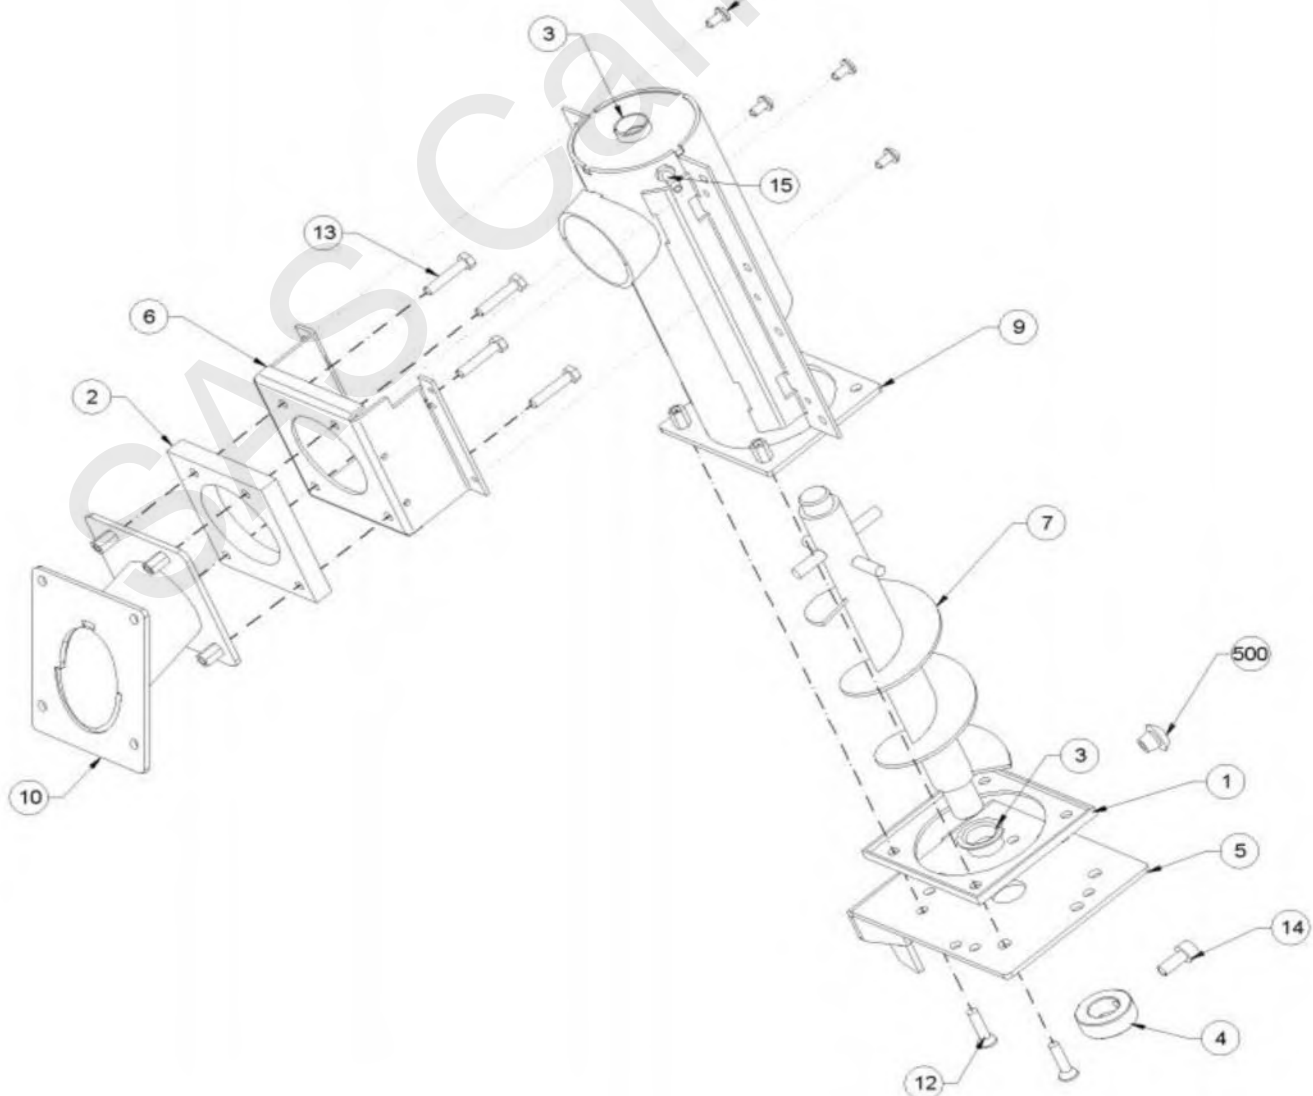

490026 Poêle à pellet GACELAY version 2017 Godin

Nom appareil	n° art Godin	n° art Fournisseur	Libelle article	Position	Commentaire
GACELAY	00001309863	2273314	GARNITURE	1	
GACELAY	00001310204	2273328	ISOLANT	2	
GACELAY	00001309177	2000543	BLOC INTERRUP. FUS. 2000543	3	
GACELAY	00001308924	2277405	PALIER VIS SS FIN 2277405	3	
GACELAY	00001308912	2277410	BAGUE LIAISON MOTEUR 2277410	4	
GACELAY	00001309110	2000567	THERM. BULBE 100° 2000567	4	
GACELAY	00001309105	2277426	BAGUE VIS SANS FIN 2277426	5	
GACELAY	00001308901	2000570	SONDE T° 2000570	5	
GACELAY	00001310205	2288766	SUPPORT ZINGUE	6	
GACELAY	00001308902	2000589	PRESSOSTAT 605 2000589	6	
GACELAY	00001309102	2289200	VIS SANS FIN 2289200	7	
GACELAY	00001308903	2000706	SONDE T° NTC 300°1 2000706	7	
GACELAY	00001308956	2303006	BUTEE MOT. VIS SS FIN 2303006	8	
GACELAY	00001309761	2001312	CONNECTEUR	8	
GACELAY	00001310206	3278390	CONDUIT DE CHUTE DE PELLET	9	
GACELAY	00001309157	2001313	CONNECTEUR 2 POLES 2001313	9	
			VITE AUTOTARAUD 4,2X9,5 BRUNIE		
GACELAY	00001310209	6000329	VIS M5X20 MM BRUNIE	12	
GACELAY	00001309894	2001663	BORNIER	13	
GACELAY	00001309868	6000458	VIS M5X25 MM ZINGUEE	13	
GACELAY	00001309869	6000504	VIS M6X14 MM BRUNIE	14	
GACELAY	00001309821	6277069	RACCORD POUR TUBE 6 MM	15	
GACELAY	00001309784	2006202	ENTRETOISE CARTE	17	
GACELAY	00001308962	2270002	CABLE ALIM. 2270002	18	
GACELAY	00001309725	2270311	CABLE 2270311	19	
GACELAY	00001310232	2270449	CABLAGE ELECTRIQUE	20	
GACELAY	00001308904	2271003	VENTILATEUR TANG 2271003	21	
GACELAY	00001309809	2273017	TAMPON EN CAOUTCHOUC EXTERIEUR	21	
GACELAY	00001309811	2271036	BOUGIE ALLUM 300 W AVEC FASTON	23	remplacé par 00001308907
GACELAY	00001309083	2271059	MOTEUR FUMES 2271059	24	
GACELAY	00001310181	2272635	ENCODEUR	24	
GACELAY	00001308908	2272544	ECRAN COMMANDE 2272544	25	
GACELAY	00001308910	2272596	CARTE ELECTRON. 2272596	26	
GACELAY	00001309246	2272601	SONDE DEBIMETRE 2272601	27	
GACELAY	00001309785	2273003	PIED CAOUTCHOUC M10 50X25 MM	28	
GACELAY	00001308931	2273028	ETRIER 2273028	29	
GACELAY	00001308923	2273030	SUPPORT SONDE AMB. 2273030	30	
GACELAY	00001308932	2273032	MANCHETTE 2273032	31	
GACELAY	00001310133	2273040		32	
GACELAY	00001310078	2276001	GANT	35	
GACELAY	00001310134	2276440	VITROCERAMIQUE 4X192X300 MM	37	
GACELAY	00001308966	2277403	CHARNIERE COUV.2277403	38	
GACELAY	00001308968	2277549	FIXE VITRE 2277549	39	
GACELAY	00001309160	2279585	AXE PIVOT PORTE 2279585	40	
GACELAY	00001309790	2287341	SUPPORT CARTE	41	
GACELAY	00001310185	2288132	RALLONGE ZINGUEE	42	
GACELAY	00001310186	2288723	SUPPORT RESISTANCE ZINGUE	43	
GACELAY	00001310220	2288725	GRILLE CHROME	44	
GACELAY	00001310187	2288748	FOND COMPLET ZINGUE	45	
GACELAY	00001310221	2288749	PAROI ANTERIEUR RESERVOIR ZING	46	